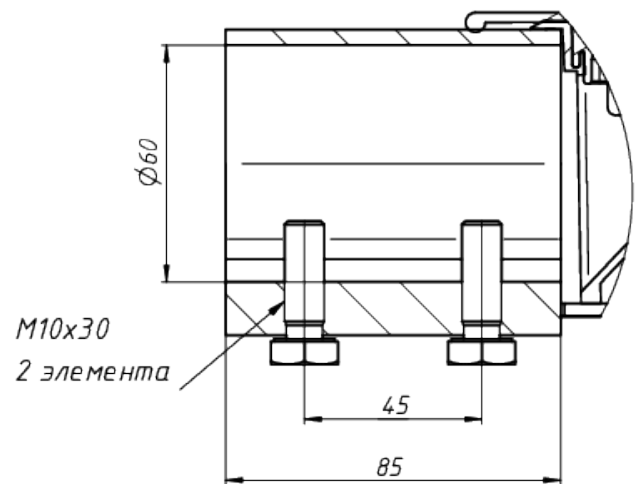

Вид - А

M10x30  
2 элемента

					LAD LED R500-3-10-36-105K 2Ex	Лист
Изм.	Лист	№ докум.	Подп.	Дата		1